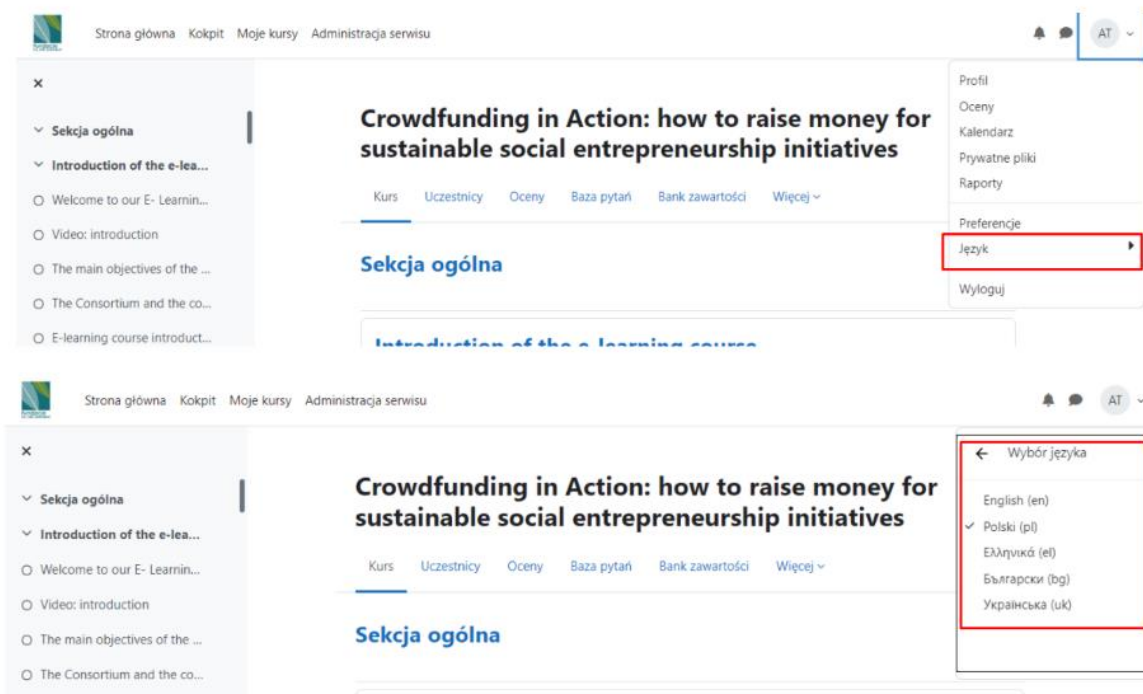

# Wskazówki dotyczące zmiany języka platformy e-learningowej Moodle Zofia Zamenhof

W przypadku trudności ze zmianą języka kursu e-learningowego postępuj zgodnie z poniższymi wskazówkami.

- Wejdź na <https://moodle.zofiazamenhof.pl/>
- Kliknij ikonę, jak pokazano poniżej

- Następnie kliknij „Język” i wybierz żądany język

Gratulacje! Pomyślnie zmieniłeś język platformy!